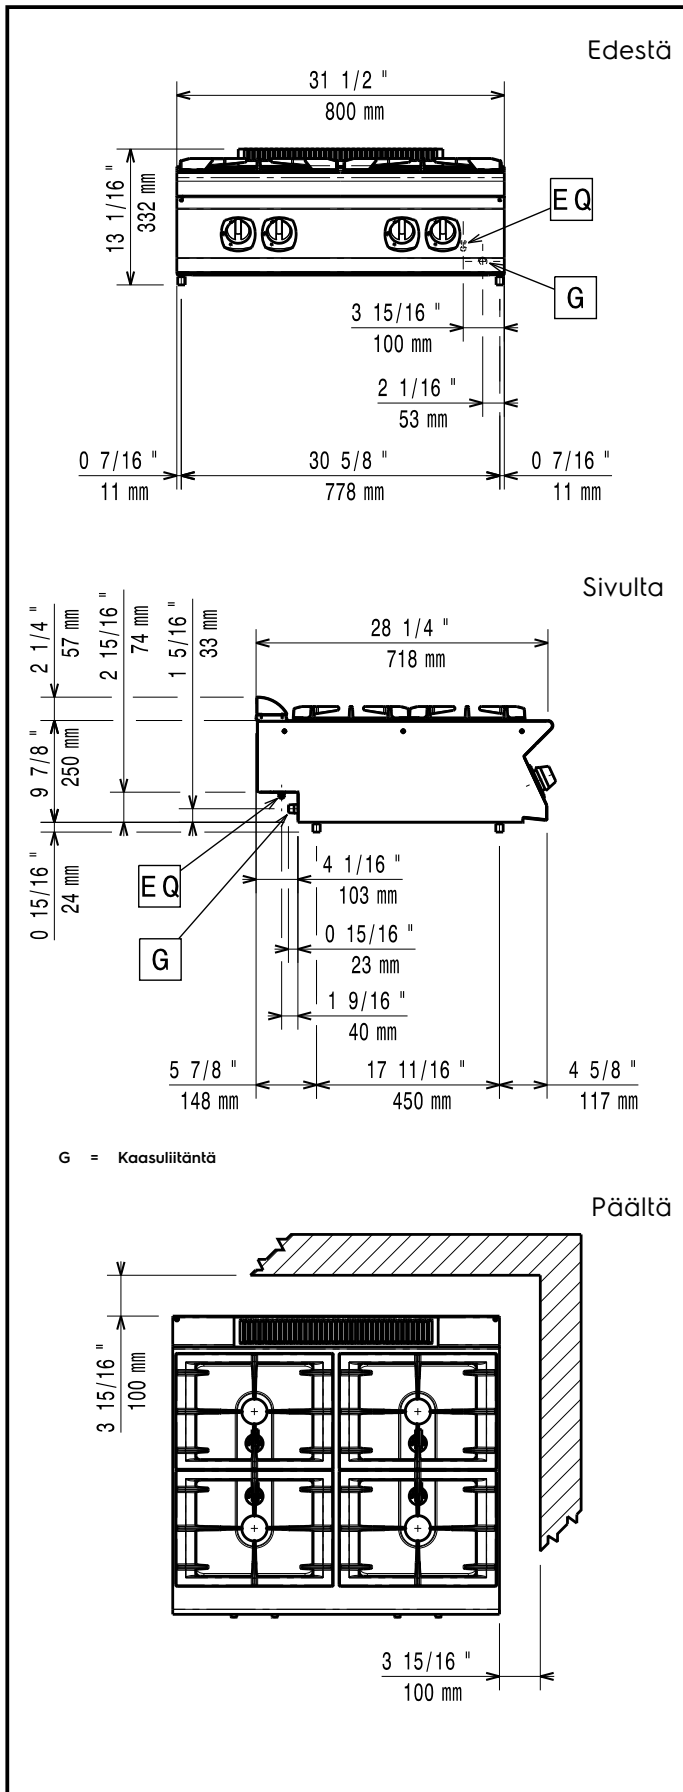

Kaasu

Kaasuteho:	371001 (E7GCGH4C00)	22 kW
Vakio kaasutyyppi:		Maakaasu (20 mbar)
Kaasutyyppi, optio:		Neste-/maakaasu
Kaasun sisääntulo:		1/2"

Avaintieto

Etupolttimien teho:	5.5 - 5.5 kW
Takapolttimien teho:	5.5 - 5.5 kW
Takapolttimien koko - mm	Ø 60 Ø 60
Etupolttimien koko - mm	Ø 60 Ø 60
Ulkomitat, leveys:	800 mm
Ulkomitat, syvyys:	730 mm
Ulkomitat, korkeus:	250 mm
Nettopaino:	38 kg
Sertifiointi ryhmä	N7CG